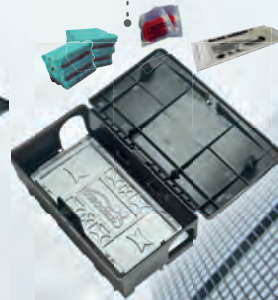

MASTERBOX
MINI

MASTERBOX
MIDI

MASTERBOX
TOTAL

MASTERBOX
PLUS

GAMME MASTERBOX®

FIABILITÉ - PRATICITÉ - SOLIDITÉ

Postes conformes aux exigences de la réglementation française en matière de lutte sécurisée (postes inviolables)

• Une même clé pour tous les postes MASTERBOX

• **Étiquettes réglementaires fournies***

Midi, Total, Plus

Clé
unique pour
tous les
postes

GAMME MASTERBOX

MASTERBOX MINI

Poste Souris très résistant et conforme à la législation biocide sur les postes sécurisés. Accepte blocs, pâtes, et céréales en sachet.

Dim. : L : 130 mm / P : 80 mm / H : 50 mm

POSTE SOURIS MASTERBOX MINI :

Réf. RA740 : Carton de 20 unités

Poste
intérieur

MASTERBOX MIDI

Poste ultra compact, robuste et conforme à la législation biocide sur les postes sécurisés. Excellent rapport qualité-prix.

Etiquette réglementaire BIOCIDE incluse !

Dim. : L : 200 mm / P : 135 mm / H : 60 mm

POSTE RAT MASTERBOX MIDI :

Réf. RA741 : Carton de 12 unités

Poste
intérieur

MASTERBOX TOTAL

Un poste sécurisé, robuste et fourni avec plusieurs accessoires très utiles. Format compact et ouverture sur le côté.